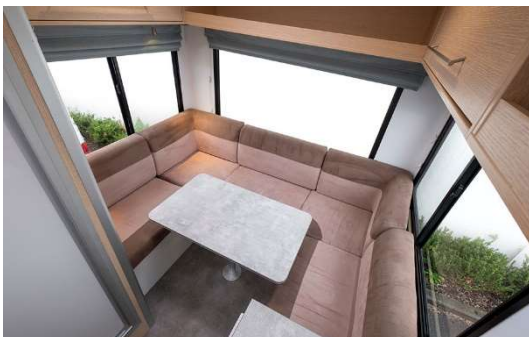

Euro Deluxe

Beispielbilder

Belegung

Empfohlen für 6 Erwachsene	
6 Sitzgurte	
Bett über Fahrerkabine (m)	1.45 x 2.10
Bett Essecke im Heck umgebaut (m)	1.40 x 2.10
Bett Essecke Mitte umgebaut (m)	1.15 x 1.84

Baby-/Kindersitz auf Anfrage

Ausstattung / Einrichtung

Kühlschrank 130-150 l / Gefrierfach
 Gasherd und Gasflasche
 Mikrowelle
 Kalt-/Warmwasser
 Dusche / WC (Certified self contained)
 Aussenstore
 Aussenstauraum
 Radio / Bluetooth / USB / DVD Player mit Flachbildschirm
 HDMI Input